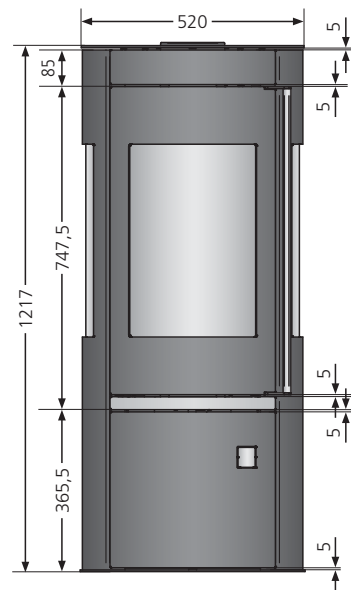

### Options:

- » Buse de raccordement d'air extérieur
- » Plateau pivotant Ø 510 mm à 180°

Vision trois faces

Commande automatisation arrivée d'air primaire

## Informations techniques

<b>Puissance</b>	kW	6
<b>Capacité de chauffe</b>	m <sup>2</sup>	50 à 90
<b>Dimensions bûches</b>	cm	33
<b>Hauteur/ Largeur/ Profondeur</b>	mm	1217 / 520 / 520
<b>Poids (emballage compris)</b>	kg	133
<b>ø raccordement</b>	mm	150 / dessus
<b>ø arrivée air</b>	option	100 / dessous ou arrière
<b>Rendement</b>	%	76,9
<b>CO 13%O<sup>2</sup>/ Particules fines 13% O<sup>2</sup>/ IPE</b>	%/ mg/Nm <sup>3</sup> / Valeur	0,10 / 39 / 0,60
<b>Flamme verte / Critt bois</b>		en cours
<b>Label efficacité / efficiency label</b>		A

Autres données techniques sur tableaux synoptiques page 102-105

Codification articles	N° d'art.	Code-EAN
Corso Tre, acier noir	4893 11	4029808556768
<b>Accessoires en option</b>		
Buse de raccordement d'air extérieur	9200 69	402980779991
Plateau pivotant Ø 510 mm à 180°	9214 73	4029808539433