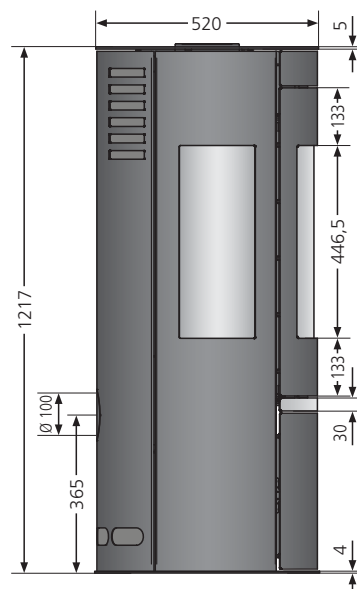

### Options:

- » Buse de raccordement d'air extérieur
- » Plateau pivotant Ø 510 mm à 180°

Vision trois faces

Commande automatisation arrivée d'air primaire

## Informations techniques

<b>Puissance</b>	kW	6
<b>Capacité de chauffe</b>	m <sup>2</sup>	50 à 90
<b>Dimensions bûches</b>	cm	33
<b>Hauteur/ Largeur/ Profondeur</b>	mm	1217 / 520 / 520
<b>Poids (emballage compris)</b>	kg	133
<b>ø raccordement</b>	mm	150 / dessus
<b>ø arrivée air</b>	option	100 / dessous ou arrière
<b>Rendement</b>	%	76,9
<b>CO 13%O<sup>2</sup>/ Particules fines 13% O<sup>2</sup>/ IPE</b>	%/ mg/Nm <sup>3</sup> / Valeur	0,10 / 39 / 0,60
<b>Flamme verte / Critt bois</b>		en cours
<b>Label efficacité / efficiency label</b>		A

Autres données techniques sur tableaux synoptiques page 102-105

Codification articles	N° d'art.	Code-EAN
Corso Tre, acier noir	4893 11	4029808556768
<b>Accessoires en option</b>		
Buse de raccordement d'air extérieur	9200 69	402980779991
Plateau pivotant Ø 510 mm à 180°	9214 73	4029808539433