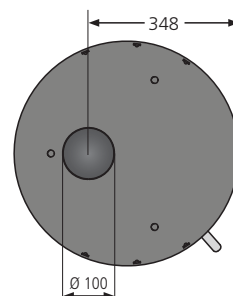

### Options:

- » Buse de raccordement d'air extérieur
- » Plateau pivotant Ø 510 mm à 180°

Vision trois faces

Commande automatisation arrivée d'air primaire

## Informations techniques

<b>Puissance</b>	kW	6
<b>Capacité de chauffe</b>	m <sup>2</sup>	50 à 90
<b>Dimensions bûches</b>	cm	33
<b>Hauteur/ Largeur/ Profondeur</b>	mm	1217 / 520 / 520
<b>Poids (emballage compris)</b>	kg	133
<b>ø raccordement</b>	mm	150 / dessus
<b>ø arrivée air</b>	option	100 / dessous ou arrière
<b>Rendement</b>	%	76,9
<b>CO 13%O<sup>2</sup>/ Particules fines 13% O<sup>2</sup>/ IPE</b>	%/ mg/Nm <sup>3</sup> / Valeur	0,10 / 39 / 0,60
<b>Flamme verte / Critt bois</b>		en cours
<b>Label efficacité / efficiency label</b>		A