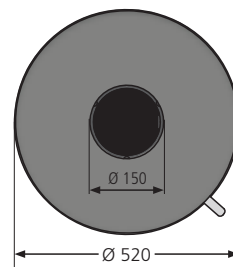

### Options:

- » Buse de raccordement d'air extérieur
- » Plateau pivotant Ø 510 mm à 180°

Vision trois faces

Commande automatisation arrivée d'air primaire

## Informations techniques

<b>Puissance</b>	kW	6
<b>Capacité de chauffe</b>	m <sup>2</sup>	50 à 90
<b>Dimensions bûches</b>	cm	33
<b>Hauteur/ Largeur/ Profondeur</b>	mm	1217 / 520 / 520
<b>Poids (emballage compris)</b>	kg	133
<b>ø raccordement</b>	mm	150 / dessus
<b>ø arrivée air</b>	option	100 / dessous ou arrière
<b>Rendement</b>	%	76,9
<b>CO 13%O<sup>2</sup>/ Particules fines 13% O<sup>2</sup>/ IPE</b>	%/ mg/Nm <sup>3</sup> / Valeur	0,10 / 39 / 0,60
<b>Flamme verte / Critt bois</b>		en cours
<b>Label efficacité / efficiency label</b>		A