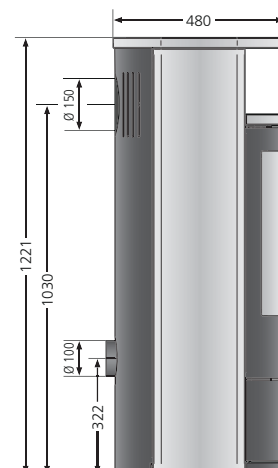

Registre air secondaire en position haute

Porte fonte

Informations techniques

Puissance	kW	6,5
Capacité de chauffe	m ²	55 à 95
Dimensions bûches	cm	33
Hauteur/ Largeur/ Profondeur	mm	1191(acier)/1221(pierre)//570//480
Poids (emballage compris)	kg	146(acier)/209(pierre)
ø raccordement	mm	150 / dessus ou arrière
ø arrivée air	de série	100 / dessous ou arrière
Rendement	%	80
CO 13%O₂/ Particules fines 13% O₂/ IPE	%/ mg/Nm ³ / Valeur	0,08 / 21 / 0,50
Flamme verte / Critt bois		7*/*****
Label efficacité / efficiency label		A+

Autres données techniques sur tableaux synoptiques page 102-105

Codification articles	N° d'art.	Code-EAN
Polar Neo 6, porte et dessus en fonte grise	5556 29	4029808556904
Polar Neo 6, p.fonte grise, dessus et côtés pierre ollaire	5556 22	4029808561144
Polar Neo 6, p.fonte grise, dessus et côtés pierre sable	5556 32	4029808561151
Polar Neo 6, p.fonte grise, dessus et côtés céramique namib	5556 80	4029808561182
Polar Neo 6, p.fonte grise, dessus et côtés céramique blanc soyeux	5556 81	4029808561199
Polar Neo 6, p.fonte grise, dessus et côtés céramique rouge paprika	5556 82	4029808561205
Polar Neo 6, p.fonte grise, dessus et côtés céramique grappa	5556 83	4029808561212

Corps acier gris

Polar Neo 6, porte et dessus en fonte noire	5556 11	4029808556898
Polar Neo 6, p.fonte noire, dessus et côtés pierre ollaire	5556 52	4029808561175
Polar Neo 6, p.fonte noire, dessus et côtés pierre sable	5556 42	4029808561168
Polar Neo 6, p.fonte noire, dessus et côtés céramique namib	5556 84	4029808561229
Polar Neo 6, p.fonte noire, dessus et côtés céramique blanc soyeux	5556 85	4029808561236
Polar Neo 6, p.fonte noire, dessus et côtés céramique rouge paprika	5556 86	4029808561243
Polar Neo 6, p.fonte noire, dessus et côtés céramique grappa	5556 87	4029808561250