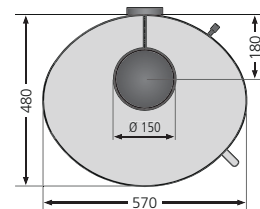

Registre air secondaire en position haute

Porte fonte

Informations techniques

Puissance	kW	6,5
Capacité de chauffe	m ²	55 à 95
Dimensions bûches	cm	33
Hauteur/ Largeur/ Profondeur	mm	1191(acier)/1221(pierre)//570//480
Poids (emballage compris)	kg	146(acier)/209(pierre)
ø raccordement	mm	150 / dessus ou arrière
ø arrivée air	de série	100 / dessous ou arrière
Rendement	%	80
CO 13%O₂/ Particules fines 13% O₂/ IPE	%/ mg/Nm ³ / Valeur	0,08 / 21 / 0,50
Flamme verte / Critt bois		7*/*****
Label efficacité / efficiency label		A+

Autres données techniques sur tableaux synoptiques page 102-105

Codification articles	N° d'art.	Code-EAN
Polar Neo 6, porte et dessus en fonte grise	5556 29	4029808556904
Polar Neo 6, p.fonte grise, dessus et côtés pierre ollaire	5556 22	4029808561144
Polar Neo 6, p.fonte grise, dessus et côtés pierre sable	5556 32	4029808561151
Polar Neo 6, p.fonte grise, dessus et côtés céramique namib	5556 80	4029808561182
Polar Neo 6, p.fonte grise, dessus et côtés céramique blanc soyeux	5556 81	4029808561199
Polar Neo 6, p.fonte grise, dessus et côtés céramique rouge paprika	5556 82	4029808561205
Polar Neo 6, p.fonte grise, dessus et côtés céramique grappa	5556 83	4029808561212