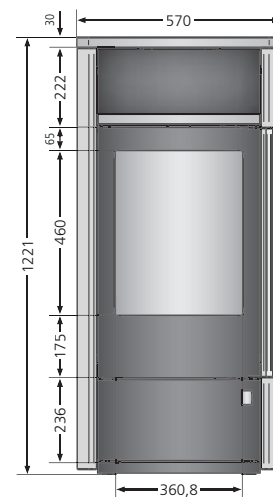

Registre air secondaire en position haute

Porte fonte

Informations techniques

Puissance	kW	6,5
Capacité de chauffe	m ²	55 à 95
Dimensions bûches	cm	33
Hauteur/ Largeur/ Profondeur	mm	1191(acier)/1221(pierre)//570//480
Poids (emballage compris)	kg	146(acier)/209(pierre)
ø raccordement	mm	150 / dessus ou arrière
ø arrivée air	de série	100 / dessous ou arrière
Rendement	%	80
CO 13%O₂/ Particules fines 13% O₂/ IPE	%/ mg/Nm ³ / Valeur	0,08 / 21 / 0,50
Flamme verte / Critt bois		7*/*****
Label efficacité / efficiency label		A+

Autres données techniques sur tableaux synoptiques page 102-105

Codification articles	N° d'art.	Code-EAN
Polar Neo 6, porte et dessus en fonte grise	5556 29	4029808556904
Polar Neo 6, p.fonte grise, dessus et côtés pierre ollaire	5556 22	4029808561144
Polar Neo 6, p.fonte grise, dessus et côtés pierre sable	5556 32	4029808561151
Polar Neo 6, p.fonte grise, dessus et côtés céramique namib	5556 80	4029808561182
Polar Neo 6, p.fonte grise, dessus et côtés céramique blanc soyeux	5556 81	4029808561199
Polar Neo 6, p.fonte grise, dessus et côtés céramique rouge paprika	5556 82	4029808561205
Polar Neo 6, p.fonte grise, dessus et côtés céramique grappa	5556 83	4029808561212

Corps acier noir

Accessoires en option	N° d'art.	Code-EAN
Porte de bûcher en fonte grise Polar Neo 6	9215 51	4029808573420
Porte de bûcher en fonte noire Polar Neo 6	9215 54	4029808573437
Système OrKa-CONTROL (voir page 95)	9214 74	4029808540064
Plaque de sol 1042,6 x 500 mm (voir page 98)	9215 63	4029808576018