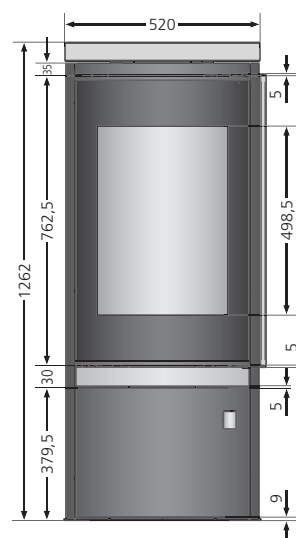

Options:

- » Coude de raccordement pour sortie arrière
- » Plateau pivotant Ø 510 mm, à 180°

Porte plein verre sérigraphié

Système de fermeture et verrouillage hydraulique

Sole et grille en fonte

Le poêle à bois ARENA est recommandé pour les maisons BBC et/ou passives.
DIBT: Z 43.12-400

Informations techniques

Puissance	kW	7
Capacité de chauffe	m ²	60 à 100
Dimensions bûches	cm	33
Hauteur/ Largeur/ Profondeur	mm	1127 ^(acier) /1262 ^(pierre) // 520/520
Poids (emballage compris)	kg	170 ^(acier) /187 ^(pierre)
ø raccordement	mm	150 / dessus ou arrière
ø arrivée air	de série	100 / dessous ou arrière
Rendement	%	80
CO 13%O₂/ Particules fines 13% O₂/ IPE	%/ mg/Nm ³ / Valeur	0,1 / 36 / 0,60
Flamme verte / Critt bois		en cours
Label efficacité / efficiency label		A+

Autres données techniques sur tableaux synoptiques page 102-105

Codification articles	N° d'art.	Code-EAN
Arena, acier noir, dessus acier noir	5899 10	4029808574885
Arena, acier noir, dessus verre	5899 30	4029808574892
Arena, acier noir, dessus pierre ollaire	5899 22	4029808574908
Arena, acier noir, dessus pierre sable	5899 42	4029808574915
Arena, acier noir, dessus cream	5899 87	4029808574922
Accessoires en option		
Plateau pivotant noir, Ø 510 mm (pour raccordement par le dessus)	9214 73	4029808539433