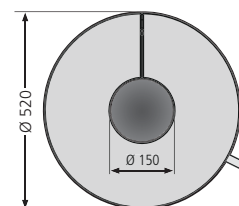

Options:

- » Coude de raccordement pour sortie arrière
- » Plateau pivotant Ø 510 mm, à 180°

Porte plein verre sérigraphié

Système de fermeture et verrouillage hydraulique

Sole et grille en fonte

Le poêle à bois ARENA est recommandé pour les maisons BBC et/ou passives.
DIBT: Z 43.12-400

Informations techniques

Puissance	kW	7
Capacité de chauffe	m ²	60 à 100
Dimensions bûches	cm	33
Hauteur/ Largeur/ Profondeur	mm	1127 ^(acier) /1262 ^(pierre) // 520/520
Poids (emballage compris)	kg	170 ^(acier) /187 ^(pierre)
ø raccordement	mm	150 / dessus ou arrière
ø arrivée air	de série	100 / dessous ou arrière
Rendement	%	80
CO 13%O₂/ Particules fines 13% O₂/ IPE	%/ mg/Nm ³ / Valeur	0,1 / 36 / 0,60
Flamme verte / Critt bois		en cours
Label efficacité / efficiency label		A+

Autres données techniques sur tableaux synoptiques page 102-105

Codification articles	N° d'art.	Code-EAN
Arena, acier noir, dessus acier noir	5899 10	4029808574885
Arena, acier noir, dessus verre	5899 30	4029808574892
Arena, acier noir, dessus pierre ollaire	5899 22	4029808574908
Arena, acier noir, dessus pierre sable	5899 42	4029808574915
Arena, acier noir, dessus cream	5899 87	4029808574922
Accessoires en option		
Plateau pivotant noir, Ø 510 mm (pour raccordement par le dessus)	9214 73	4029808539433