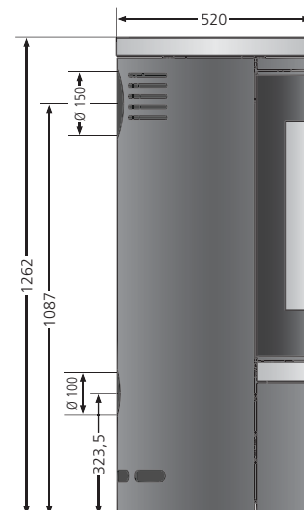

Options:

- » Coude de raccordement pour sortie arrière
- » Plateau pivotant Ø 510 mm, à 180°

Porte plein verre sérigraphié

Système de fermeture et verrouillage hydraulique

Sole et grille en fonte

Le poêle à bois ARENA est recommandé pour les maisons BBC et/ou passives.
DIBT: Z 43.12-400

Informations techniques

Puissance	kW	7
Capacité de chauffe	m ²	60 à 100
Dimensions bûches	cm	33
Hauteur/ Largeur/ Profondeur	mm	1127 ^(acier) /1262 ^(pierre) // 520/520
Poids (emballage compris)	kg	170 ^(acier) /187 ^(pierre)
ø raccordement	mm	150 / dessus ou arrière
ø arrivée air	de série	100 / dessous ou arrière
Rendement	%	80
CO 13%O₂/ Particules fines 13% O₂/ IPE	%/ mg/Nm ³ / Valeur	0,1 / 36 / 0,60
Flamme verte / Critt bois		en cours
Label efficacité / efficiency label		A+

Autres données techniques sur tableaux synoptiques page 102-105

Codification articles	N° d'art.	Code-EAN
Arena, acier noir, dessus acier noir	5899 10	4029808574885
Arena, acier noir, dessus verre	5899 30	4029808574892
Arena, acier noir, dessus pierre ollaire	5899 22	4029808574908
Arena, acier noir, dessus pierre sable	5899 42	4029808574915
Arena, acier noir, dessus cream	5899 87	4029808574922
Accessoires en option		
Plateau pivotant noir, Ø 510 mm (pour raccordement par le dessus)	9214 73	4029808539433