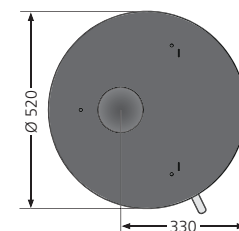

Options:

- » Coude de raccordement pour sortie arrière
- » Plateau pivotant Ø 510 mm, à 180°

Porte plein verre sérigraphié

Système de fermeture et verrouillage hydraulique

Sole et grille en fonte

Le poêle à bois ARENA est recommandé pour les maisons BBC et/ou passives.
DIBT: Z 43.12-400

Informations techniques

Puissance	kW	7
Capacité de chauffe	m ²	60 à 100
Dimensions bûches	cm	33
Hauteur/ Largeur/ Profondeur	mm	1127 ^(acier) /1262 ^(pierre) // 520/520
Poids (emballage compris)	kg	170 ^(acier) /187 ^(pierre)
ø raccordement	mm	150 / dessus ou arrière
ø arrivée air	de série	100 / dessous ou arrière
Rendement	%	80
CO 13%O₂/ Particules fines 13% O₂/ IPE	%/ mg/Nm ³ / Valeur	0,1 / 36 / 0,60
Flamme verte / Critt bois		en cours
Label efficacité / efficiency label		A+

Autres données techniques sur tableaux synoptiques page 102-105

Codification articles	N° d'art.	Code-EAN
Arena, acier noir, dessus acier noir	5899 10	4029808574885
Arena, acier noir, dessus verre	5899 30	4029808574892
Arena, acier noir, dessus pierre ollaire	5899 22	4029808574908
Arena, acier noir, dessus pierre sable	5899 42	4029808574915
Arena, acier noir, dessus cream	5899 87	4029808574922
Accessoires en option		
Plateau pivotant noir, Ø 510 mm (pour raccordement par le dessus)	9214 73	4029808539433